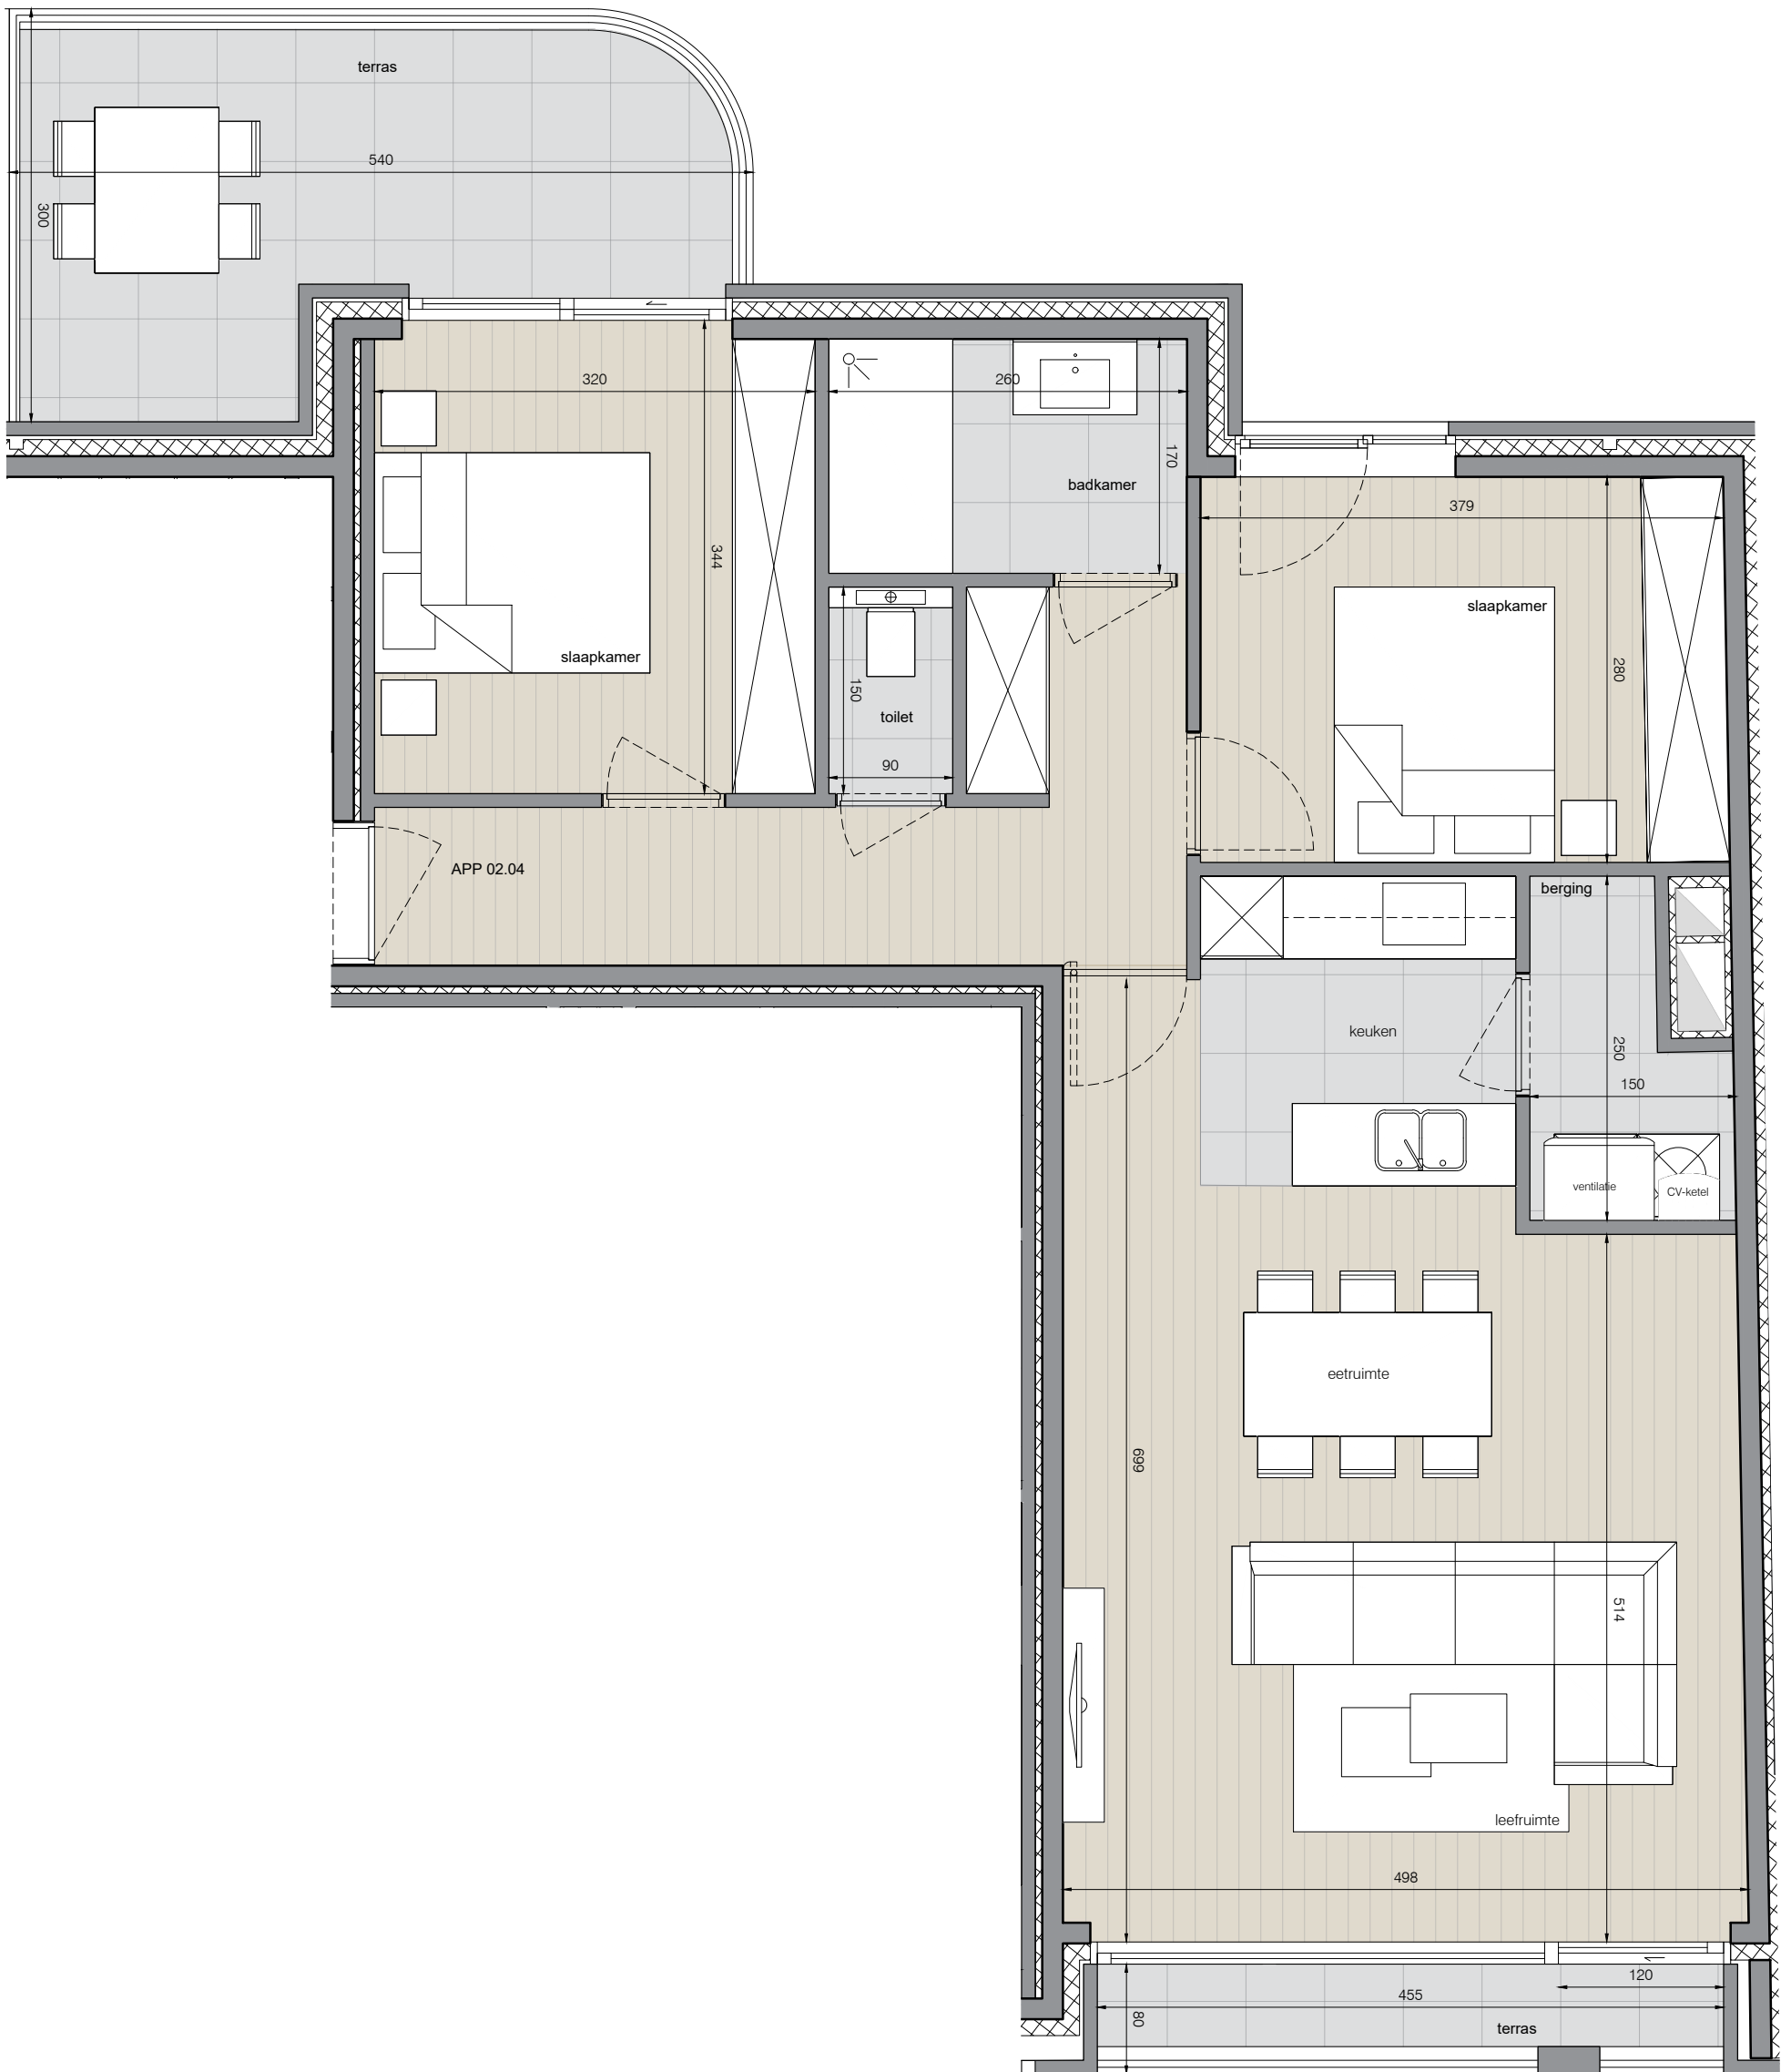

Alle afmetingen zijn informatief, het voorgestelde meubilair is louter illustratief en niet bindend. Oppervlakten zijn als volgt gemeten:

- * Buitenmuren inclusief
- * Technische kokers inclusief
- * Halfmuurs naar aanpalenz appartementen of gemeenschappelijke delen
- * Tot op de perceelsgrens of tegen de gemeenschappelijke muur naar aanpalende gebouwen

Schaal 1/50

RESIDENTIE

KING CHARLES

UNIT 02.04
OPPERVLAKTE : 86.63 m²
OPPERVLAKTE TERRAS: 16.08 m²

immoA

VERKOOP
0474/75 88 42
info@immo-a.be
www.immo-a.be

Gedan

UITVOERDER
050/81 64 36
info@gedan.be
www.gedan.be