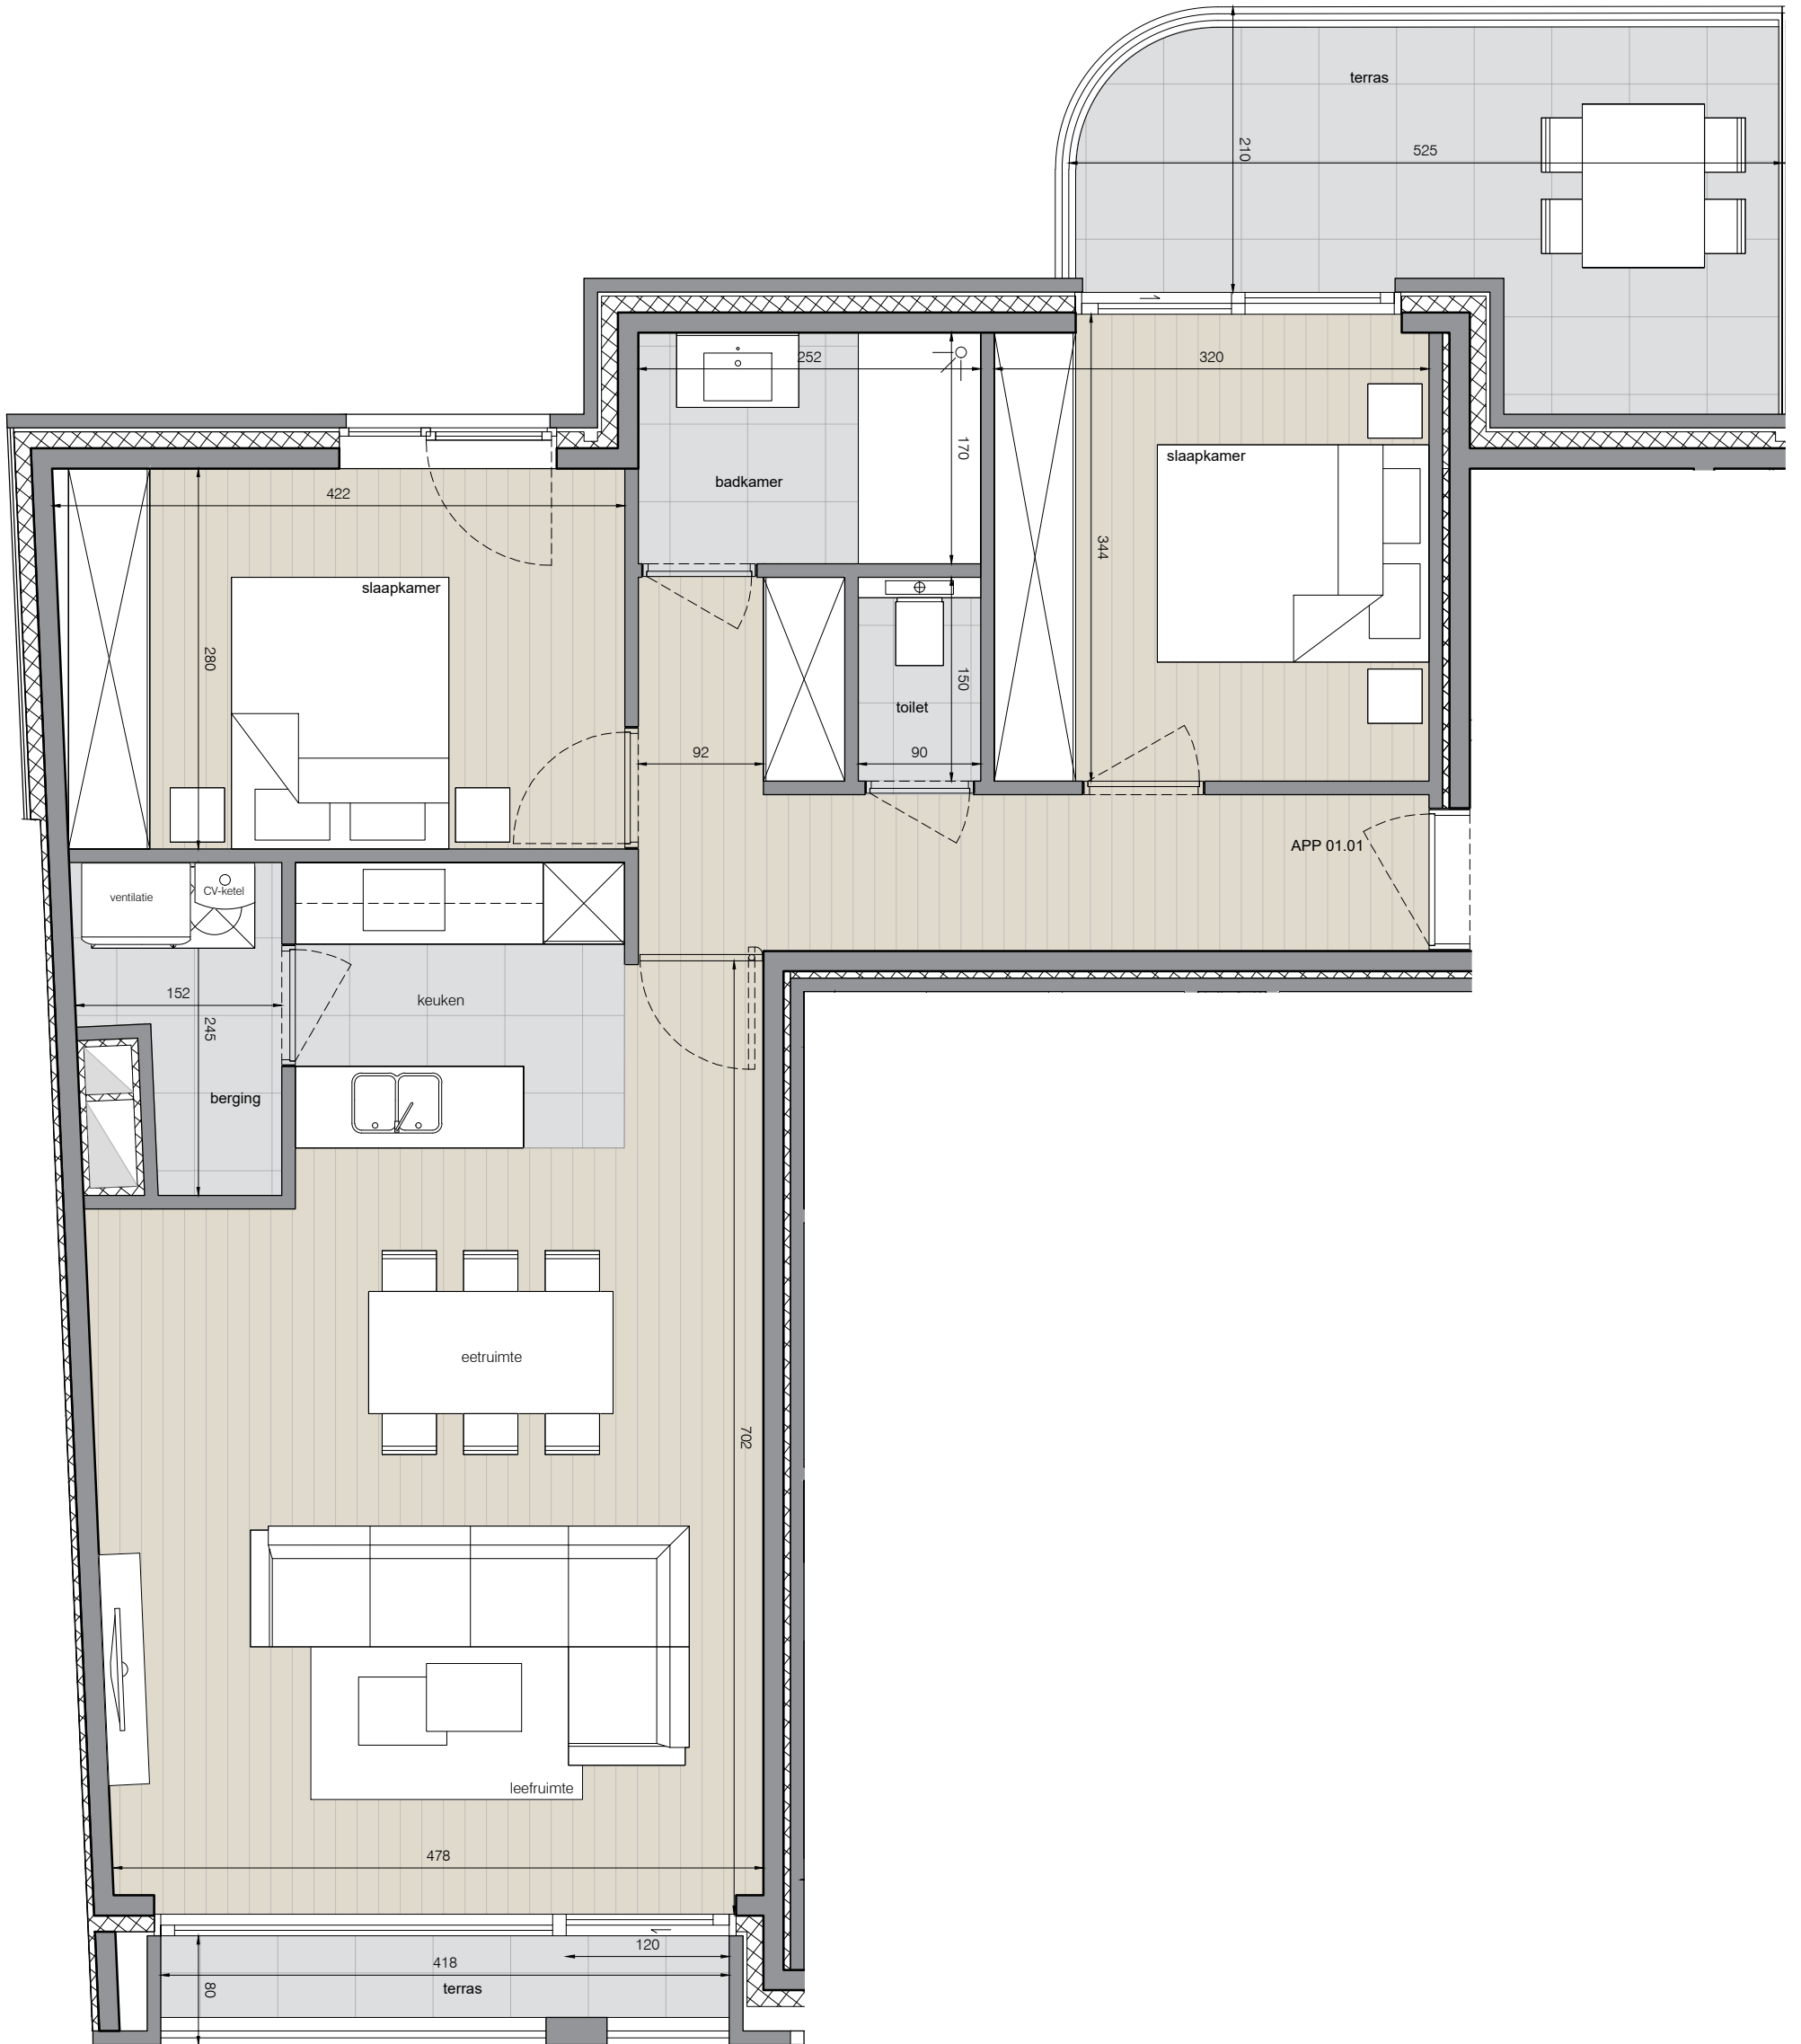

Alle afmetingen zijn informatief, het voorgestelde meubilair is louter illustratief en niet bindend. Oppervlakten zijn als volgt gemeten:

- \* Buitenmuren inclusief
- \* Technische kokers inclusief
- \* Halfmuurs naar aanpalenz appartementen of gemeenschappelijke delen
- \* Tot op de perceelsgrens of tegen de gemeenschappelijke muur naar aanpalende gebouwen

Schaal 1/50

RESIDENTIE

**KING CHARLES**

UNIT 01.01  
 OPPERVLAKTE : 87.56 m<sup>2</sup>  
 OPPERVLAKTE TERRAS: 15.79 m<sup>2</sup>

**immoA**

VERKOOP  
 0474/75 88 42  
 info@immo-a.be  
 www.immo-a.be

**Gedan**