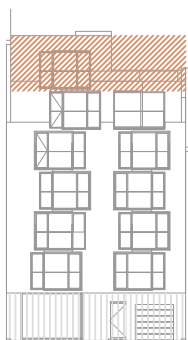

# RESIDENTIE MARAND

**immoA**  
VERKOOP 0474 75 88 42

**VANDECASTEELE  
EN VANHOOREN**  
ARCHITECTENBUREAU BVBA

Verdieping: 6  
Slpk: 2  
Opp: 85m<sup>2</sup>  
Opp. terras: 44m<sup>2</sup>