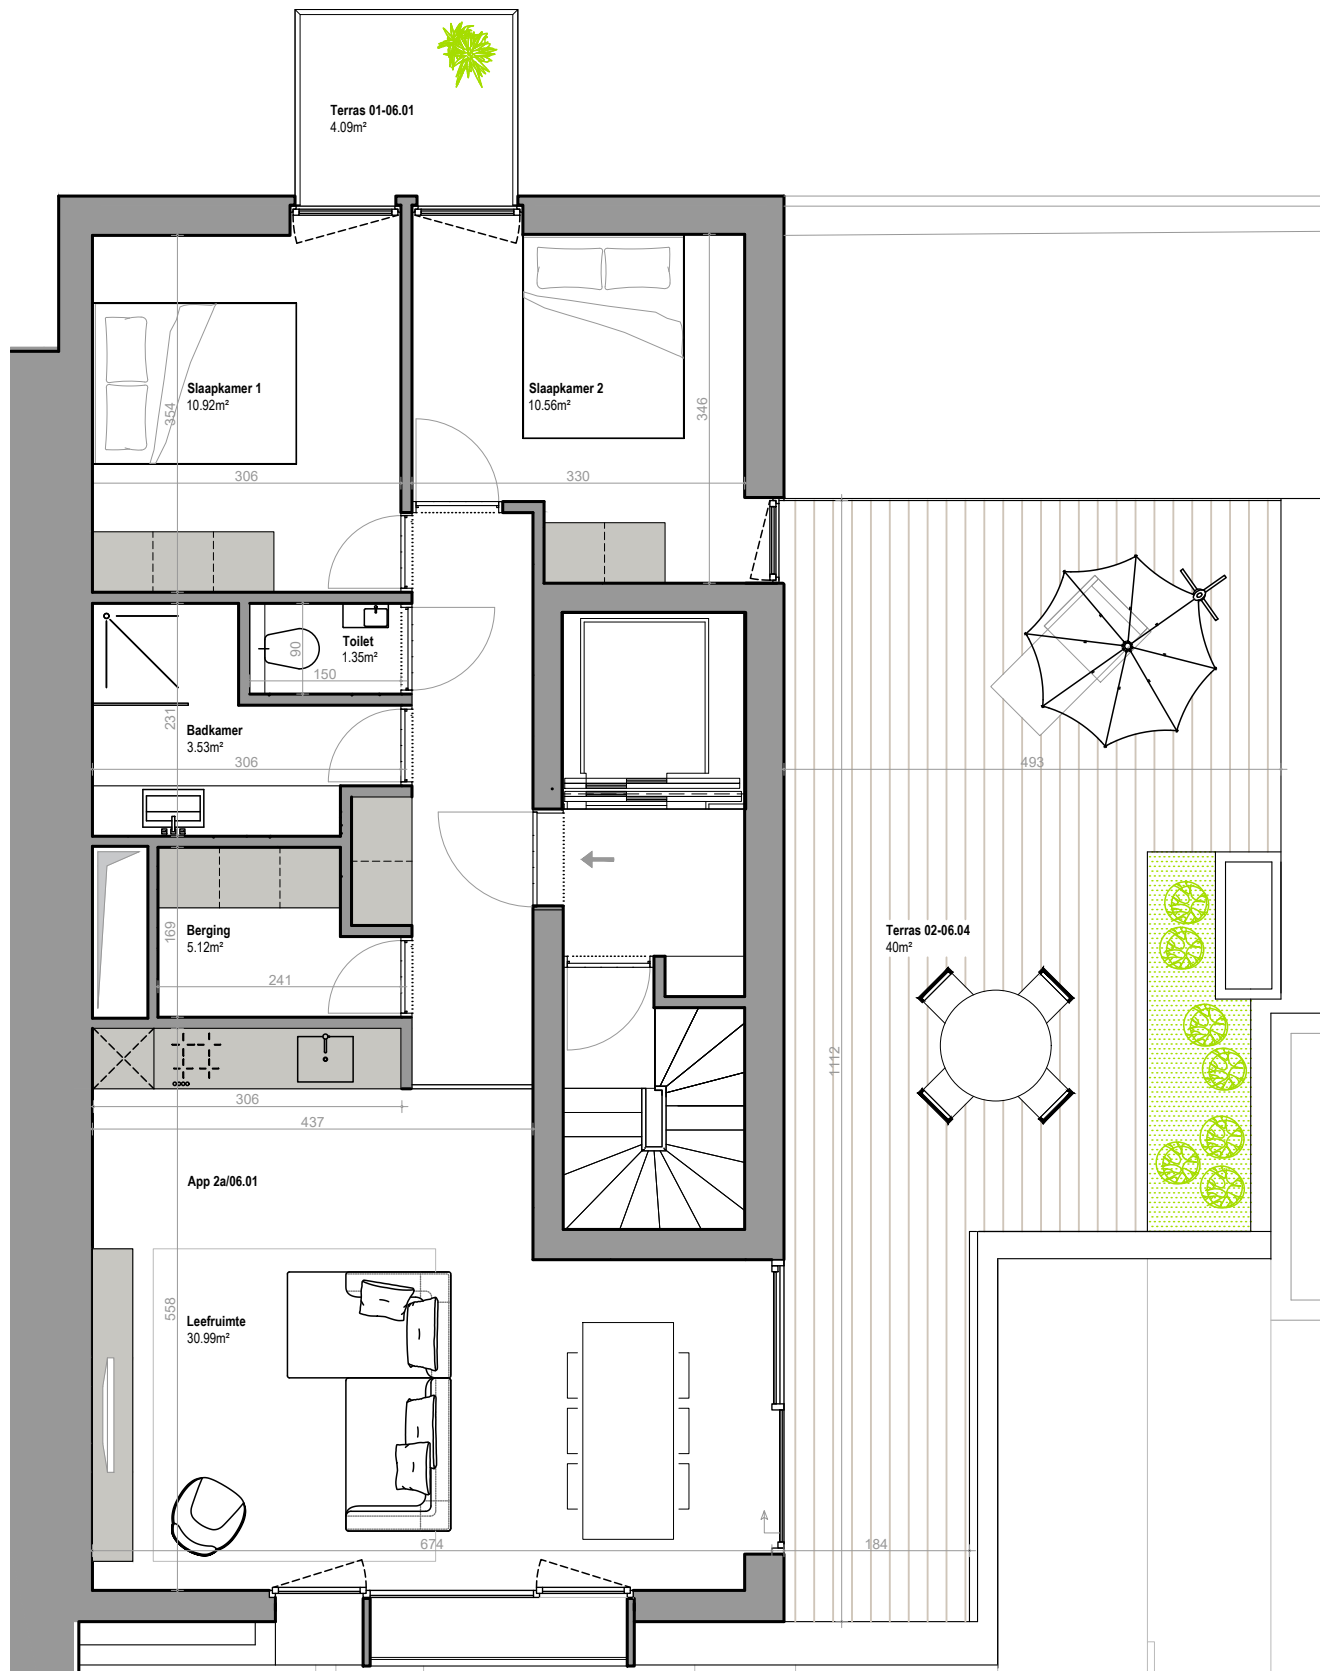

# RESIDENTIE MARAND

**immoA**  
VERKOOP 0474 75 88 42

**VANDECASTEELE  
EN VANHOOREN**  
ARCHITECTENBUREAU BVBA

Verdieping: 6  
Slpk: 2  
Opp: 85m<sup>2</sup>  
Opp. terras: 44m<sup>2</sup>