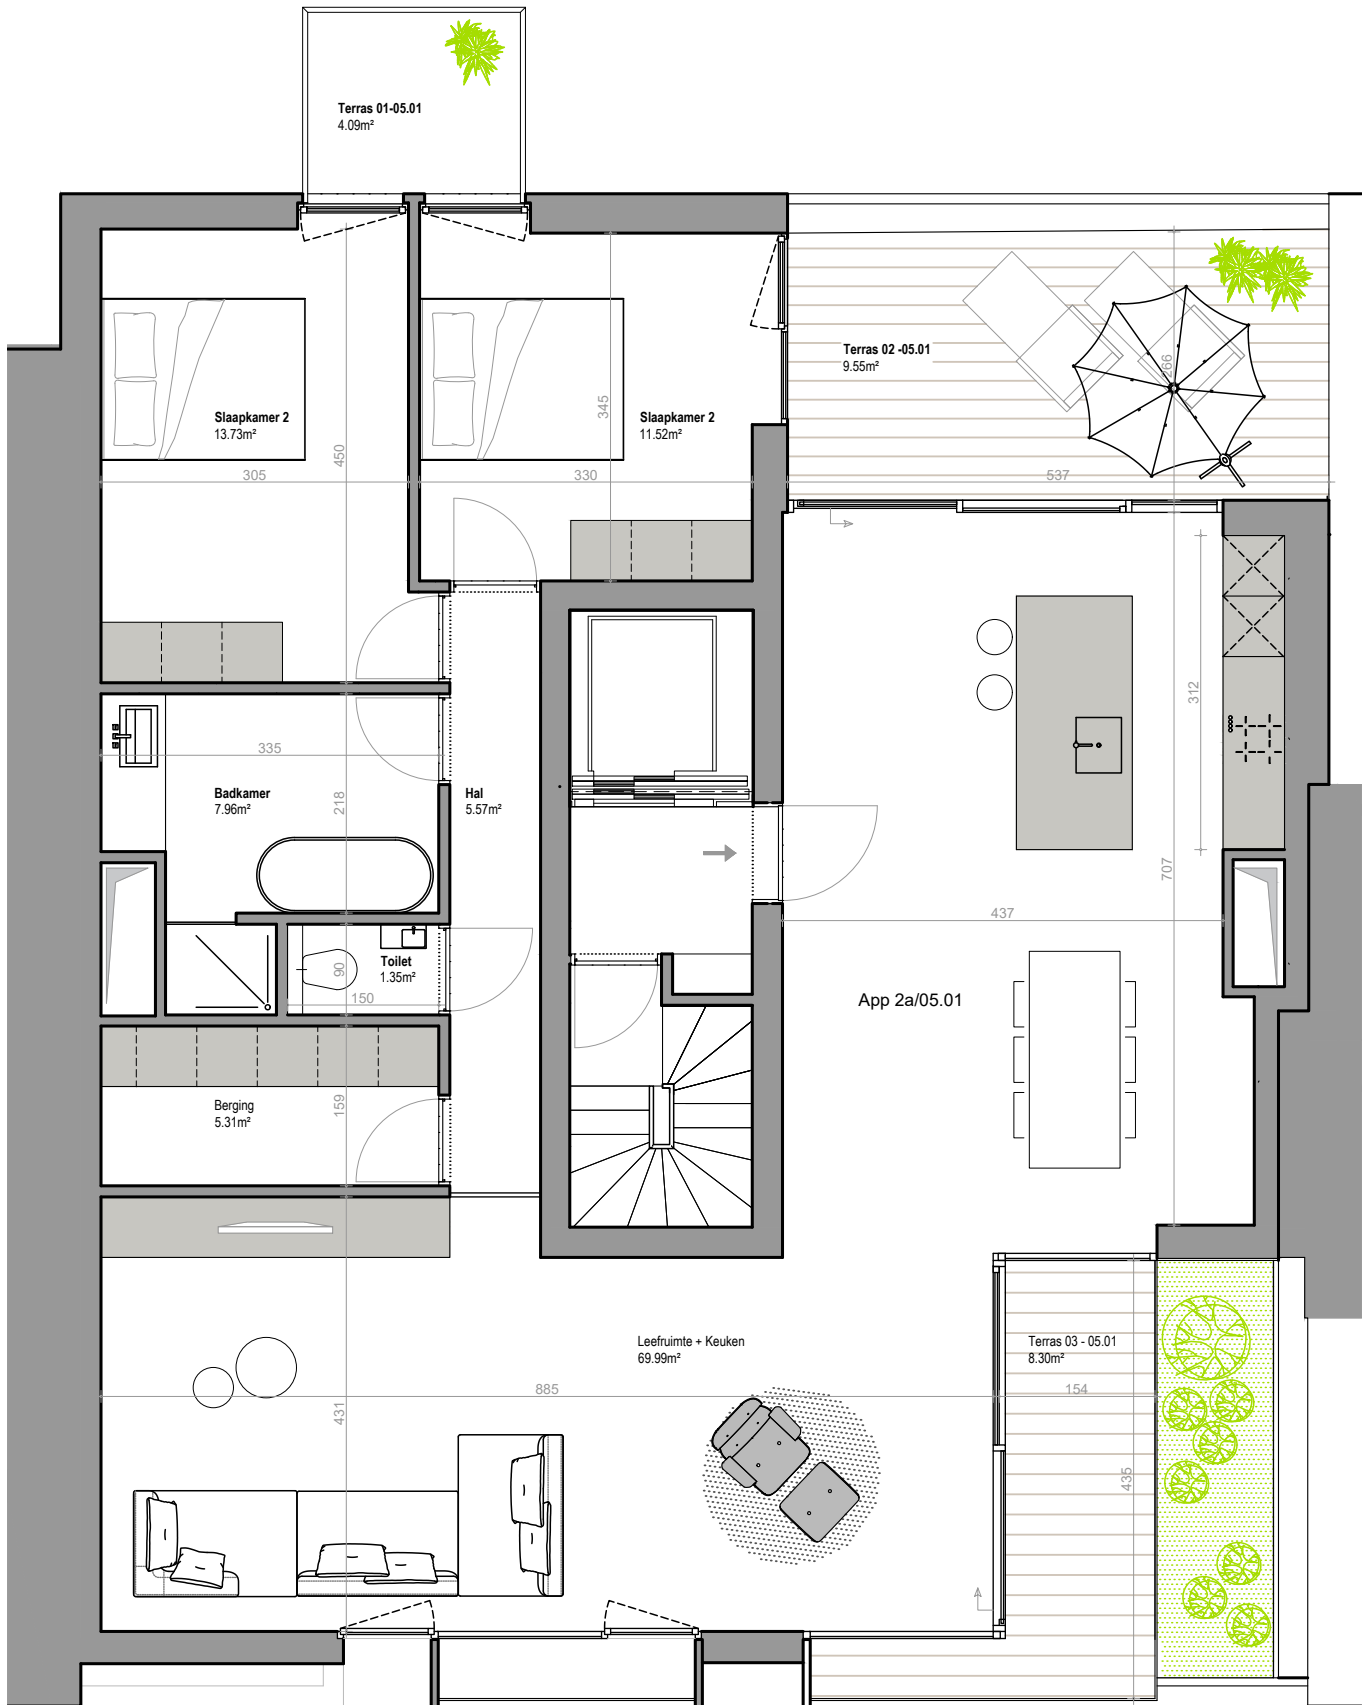

RESIDENTIE MARAND

immoA
VERKOOP 0474 75 88 42

**VANDECASTEELE
EN VANHOOREN**
ARCHITECTENBUREAU BVBA

Verdieping: 5
Slpk: 2
Opp: 136m²
Opp. terras: 22m²