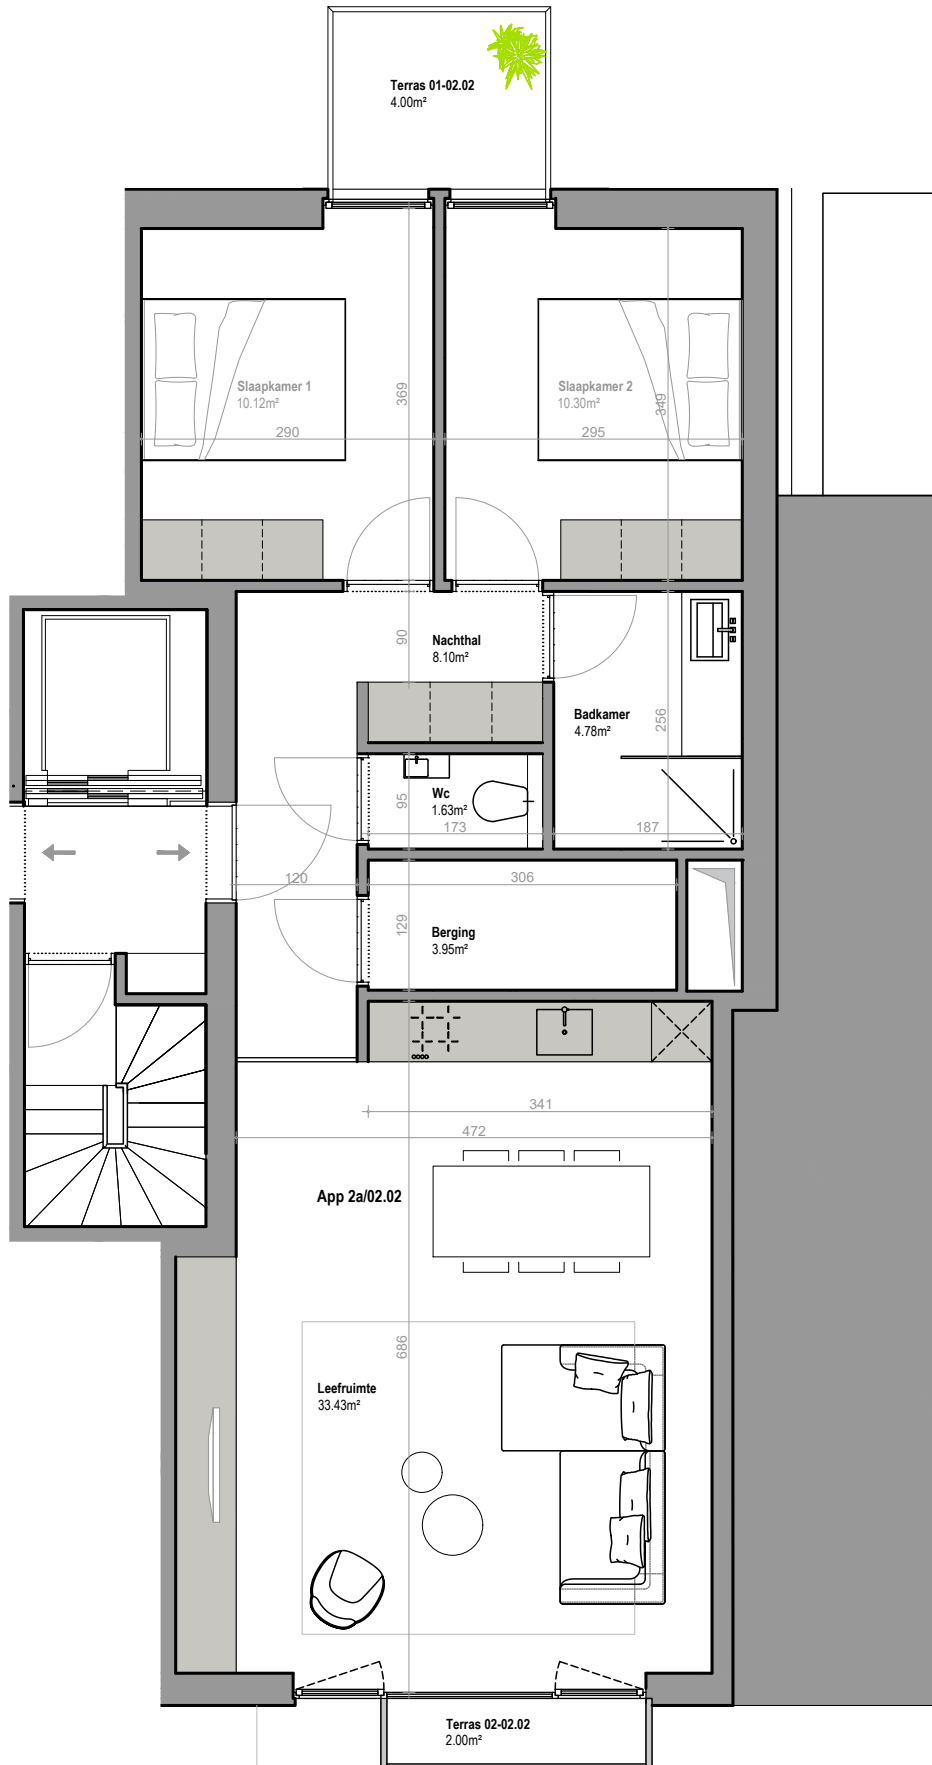

RESIDENTIE MARAND

immoA
VERKOOP 0474 75 88 42

**VANDECASTEELE
EN VANHOOREN**
ARCHITECTENBUREAU BVBA

Verdieping: typeverdiep 2-4
Slpk: 2
Opp: 85m²
Opp. terras: 6m²