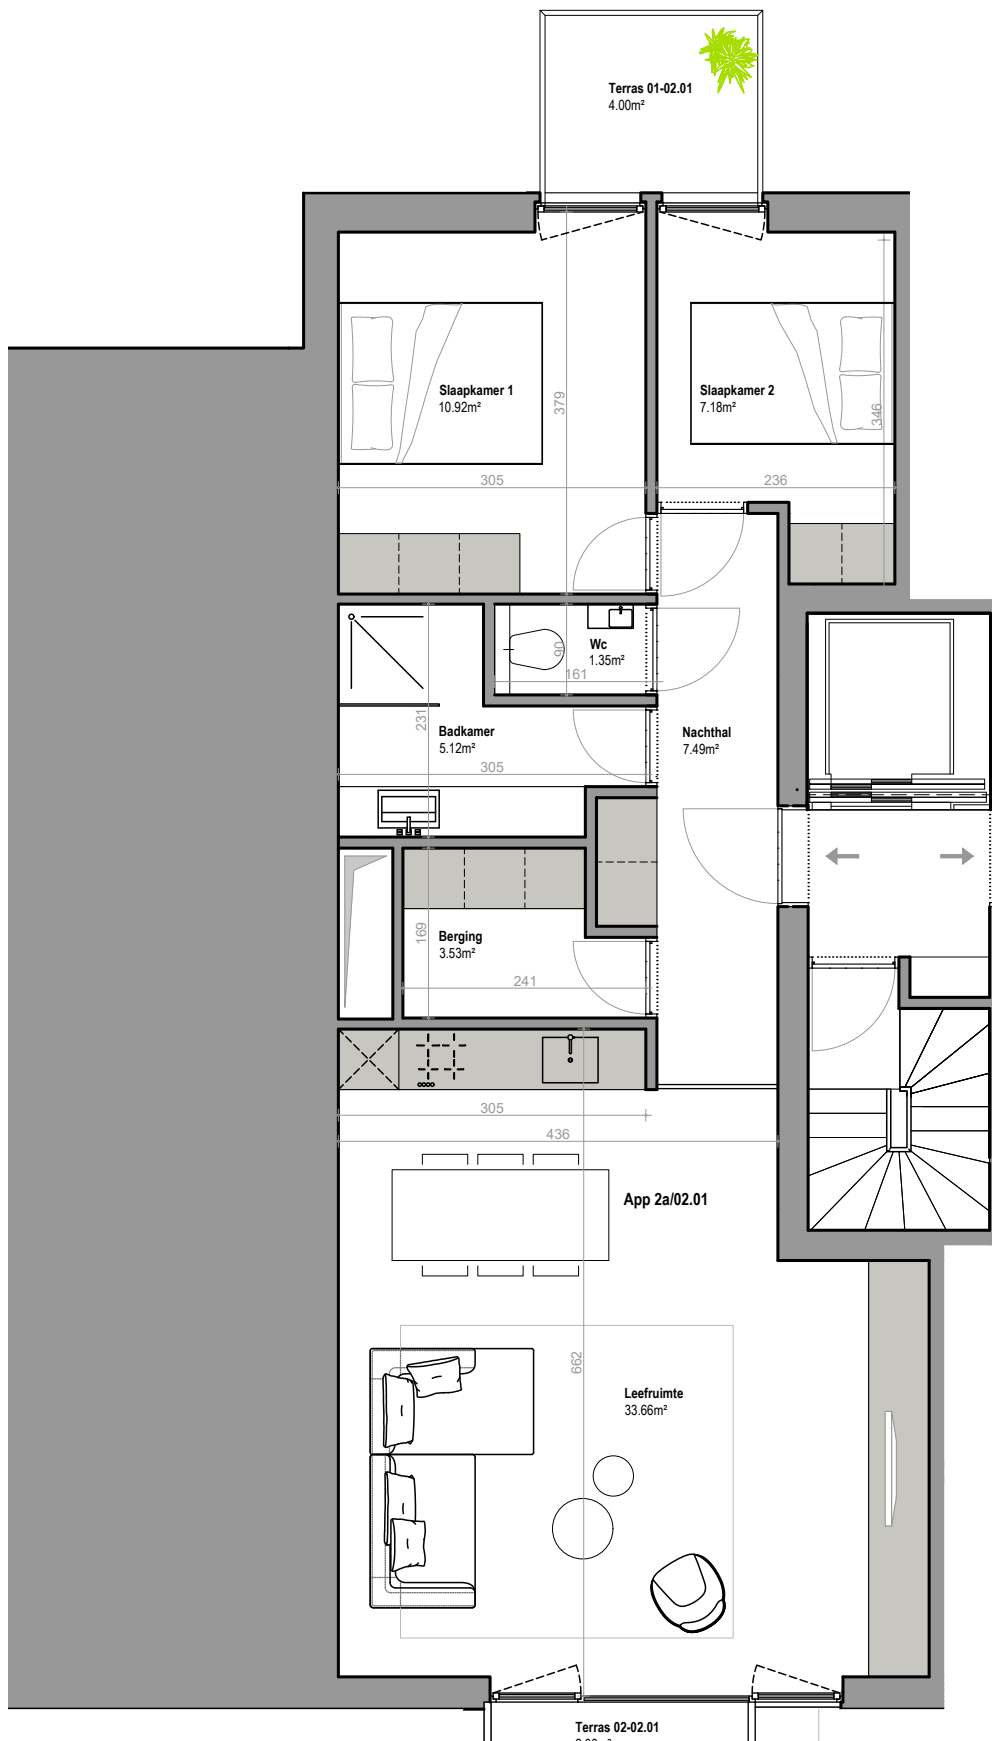

# RESIDENTIE MARAND

**immoA**  
VERKOOP 0474 75 88 42

**VANDECASTEELE  
EN VANHOOREN**  
ARCHITECTENBUREAU BVBA

Verdieping: typeverdiep 2-4  
Slpk: 2  
Opp: 82m<sup>2</sup>  
Opp. terras: 6m<sup>2</sup>