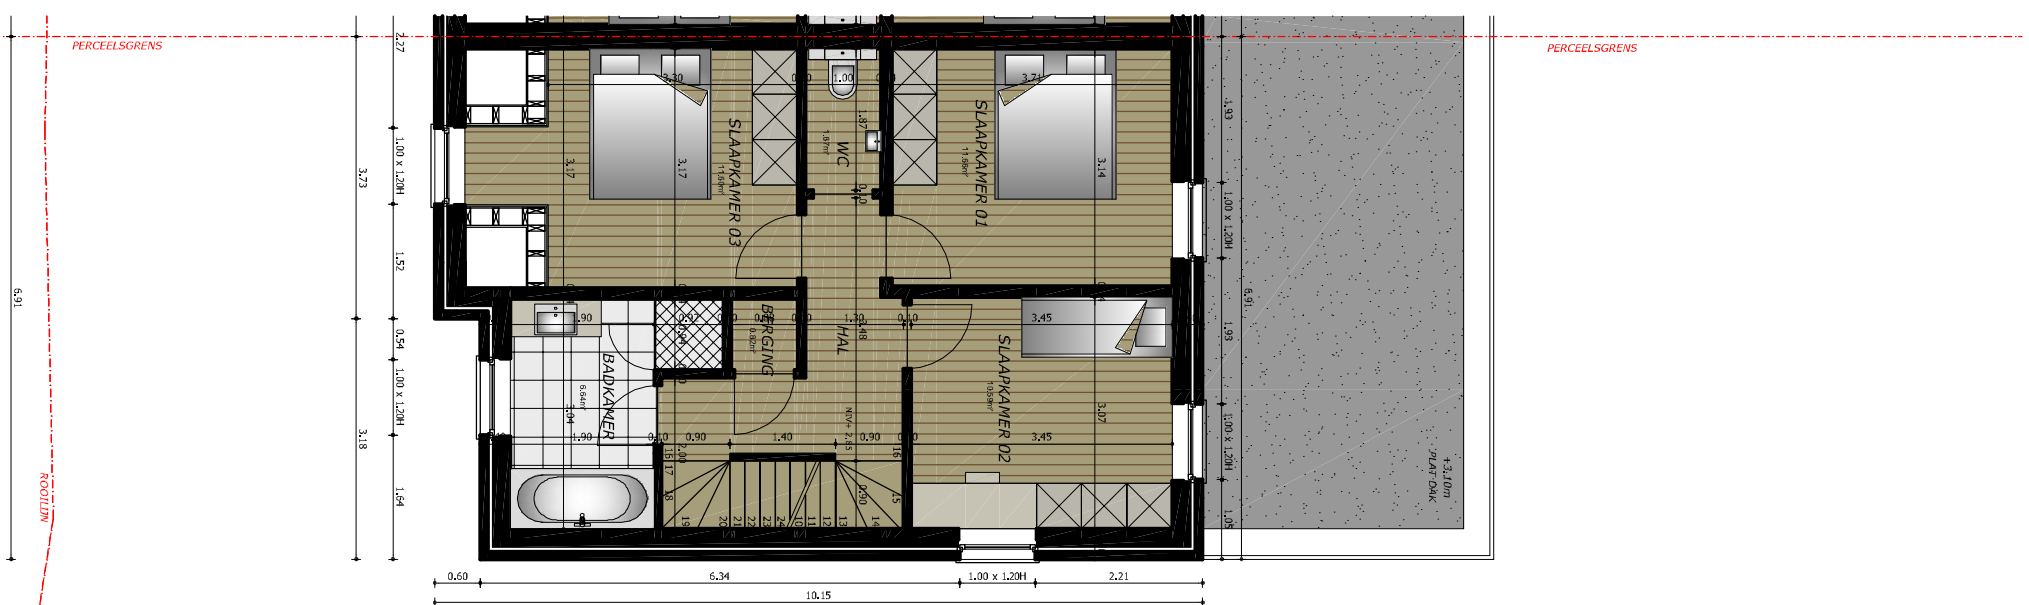

lot 01B

NIVEAU 00

lot 01B

NIVEAU 01

lot 01B

NIVEAU 02

NIVEAU 00 - tuinhuis

LOT 01B

- * PERCEELOPPERVLAKTE: 879m²
- * TOTALE OPPERVLAKTE: woning 94,83m² - bijgebouw 60m²
- * TOTALE NUTTIGE OPPERVLAKTE: 162,34m²
- * TUNOPPERVLAKTE + OPRT.: 683M²

voor al uw vastgoed van A tot Z

immoA

Verkoop
0474/75 88 42
info@immo-a.be
www.immo-a.be