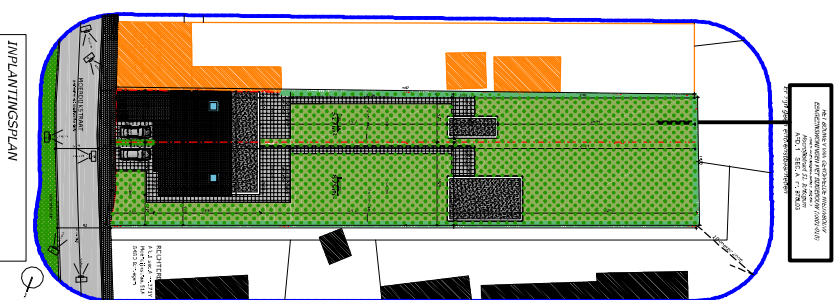

lot 01B

NIVEAU 00

lot 01B

NIVEAU 01

lot 01B

NIVEAU 02

NIVEAU 00 - tuinhuis

LOT 01B

- * PERCEELOPPERVLAKTE: 879m²
- * TOTALE OPPERVLAKTE: woning 94,83m² - bijgebouw 60m²
- * TOTALE NUTTIGE OPPERVLAKTE: 162,34m²
- * TUNOPPERVLAKTE + OPRT.: 683M²

voor al uw vastgoed van A tot Z

immoA

Verkoop
0474/75 88 42
info@immo-a.be
www.immo-a.be