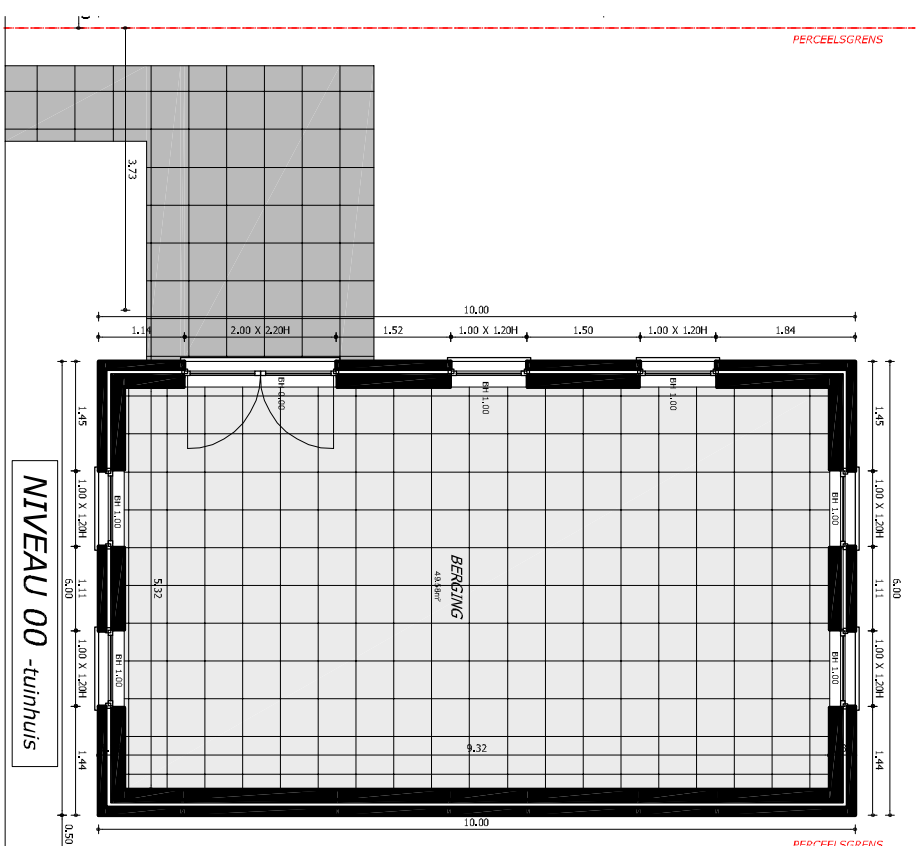

lot 01B

NIVEAU 00

lot 01B

NIVEAU 01

lot 01B

NIVEAU 02

NIVEAU 00 - tuinhuis

LOT 01B

- * PERCEELOPPERVLAKTE: 879m²
- * TOTALE OPPERVLAKTE: woning 94,83m² - bijgebouw 60m²
- * TOTALE NUTTIGE OPPERVLAKTE: 162,34m²
- * TUNOPPERVLAKTE + OPRT.: 683M²

voor al uw vastgoed van A tot Z

immoA

Verkoop
0474/75 88 42
info@immo-a.be
www.immo-a.be