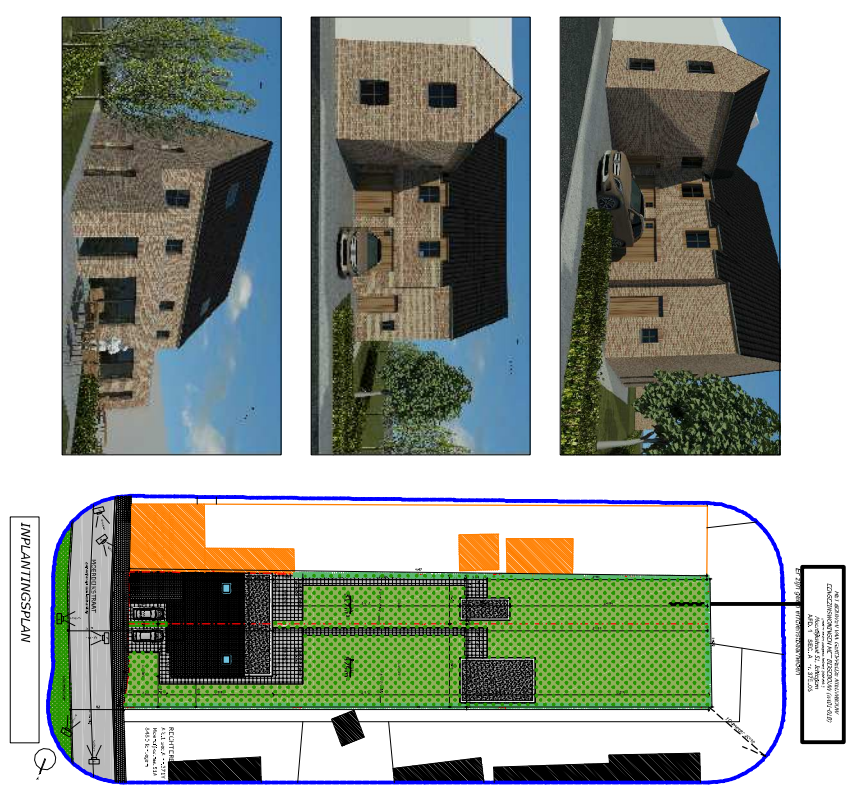

lot 01A

NIVEAU 00

lot 01A

NIVEAU 01

lot 01A

NIVEAU 02

NIVEAU 00 - tuinhuis

LOT 01A

- * PERCELOPPERVLAKTE: 617m²
- * TOTALE OPPERVLAKTE: woning 114m² - bijgebouw 20m²
- * TOTALE NUTTIGE OPPERVLAKTE: 199,34m²
- * TUINOPPERVLAKTE + OPRIJ.: 343,74m² + 14,95m²

Verkoop
0474/75 88 42
info@immo-a.be
www.immo-a.be