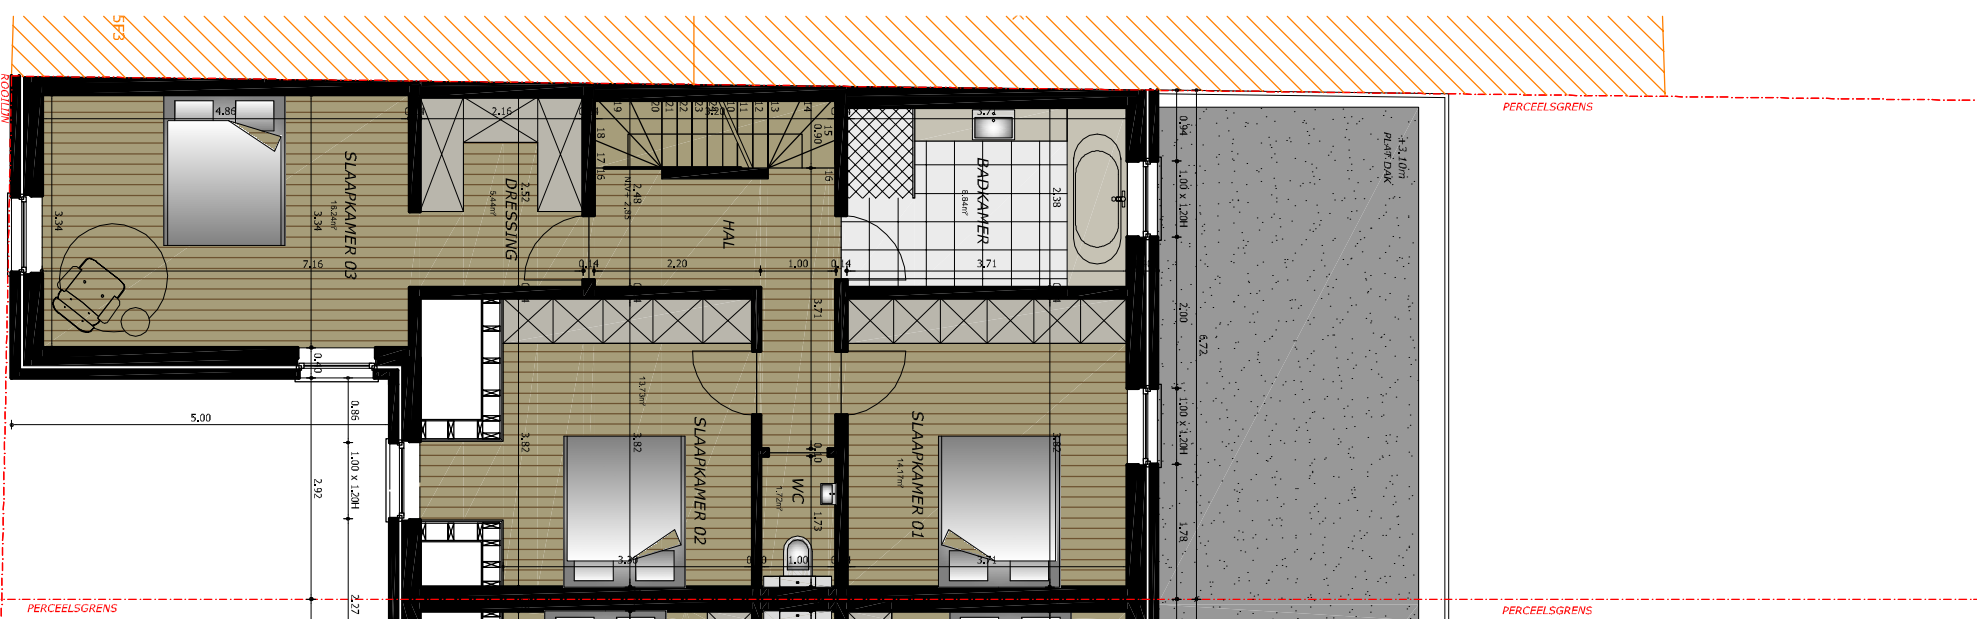

lot 01A

NIVEAU 00

lot 01A

NIVEAU 01

lot 01A

NIVEAU 02

NIVEAU 00 - tuinhuis

LOT 01A

- * PERCELOPPERVLAKTE: 617m²
- * TOTALE OPPERVLAKTE: woning 114m² - bijgebouw 20m²
- * TOTALE NUTTIGE OPPERVLAKTE: 199,34m²
- * TUINOPPERVLAKTE + OPRIJ.: 343,74m² + 14,95m²

Verkoop
0474/75 88 42
info@immo-a.be
www.immo-a.be