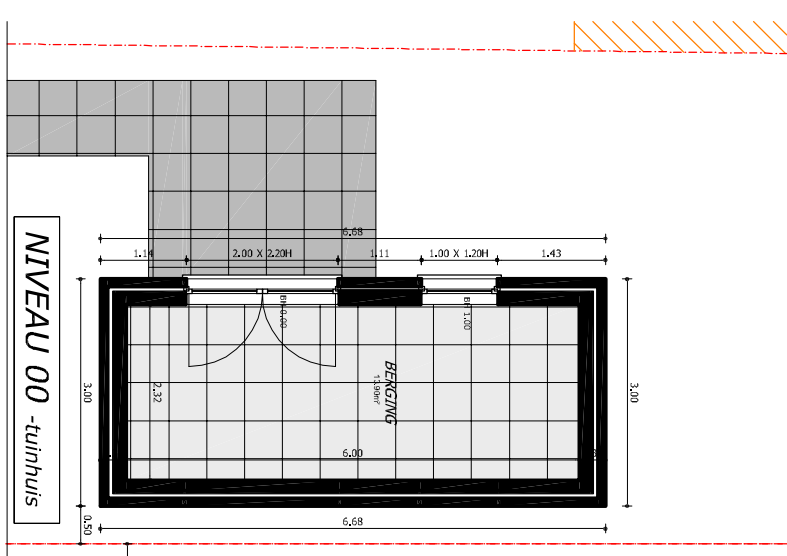

lot 01A

NIVEAU 00

lot 01A

NIVEAU 01

lot 01A

NIVEAU 02

NIVEAU 00 - tuinhuis

LOT 01A

- * PERCELOPPERVLAKTE: 617m²
- * TOTALE OPPERVLAKTE: woning 114m² - bijgebouw 20m²
- * TOTALE NUTTIGE OPPERVLAKTE: 199,34m²
- * TUINOPPERVLAKTE + OPRIJ.: 343,74m² + 14,95m²

Verkoop
0474/75 88 42
info@immo-a.be
www.immo-a.be